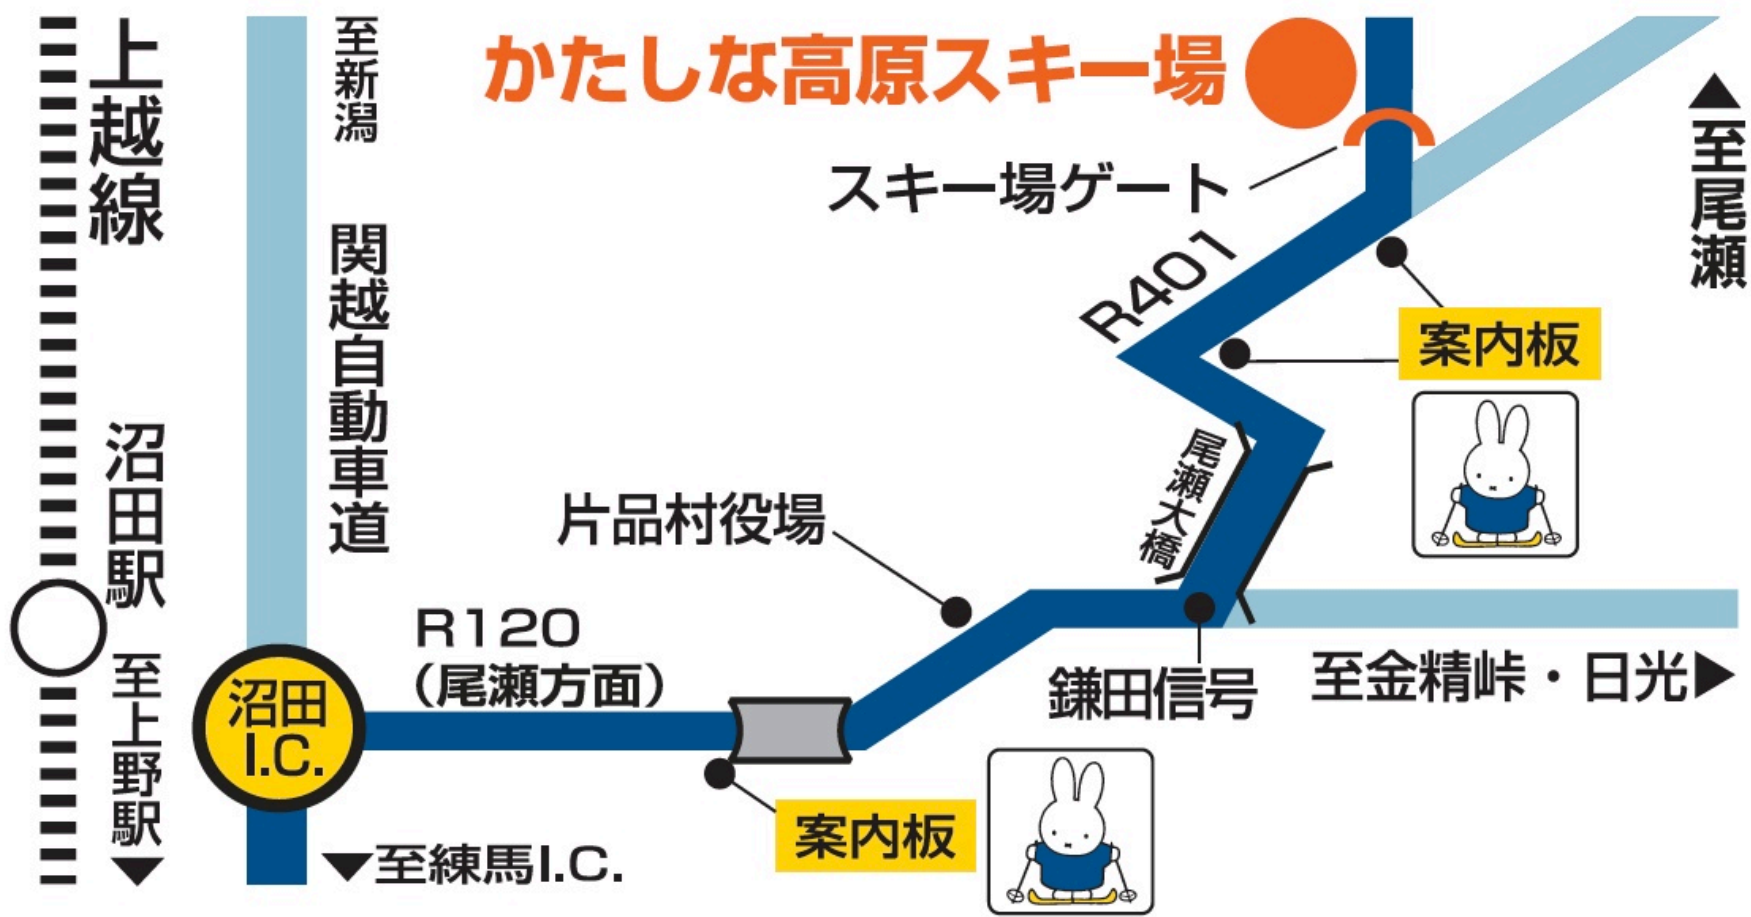

東京から近くてうれしい
練馬I.Cから約1時間50分でアクセスが良いスキー場です。

関越自動車道 沼田I.C 尾瀬方面へ約35分

※関越バスが接続しており便利です。※タクシーの場合は約45分

お問い合わせ・ご予約

かたしな高原総合案内

0278-58-2161

〒378-0413 群馬県利根郡片品村越本2990