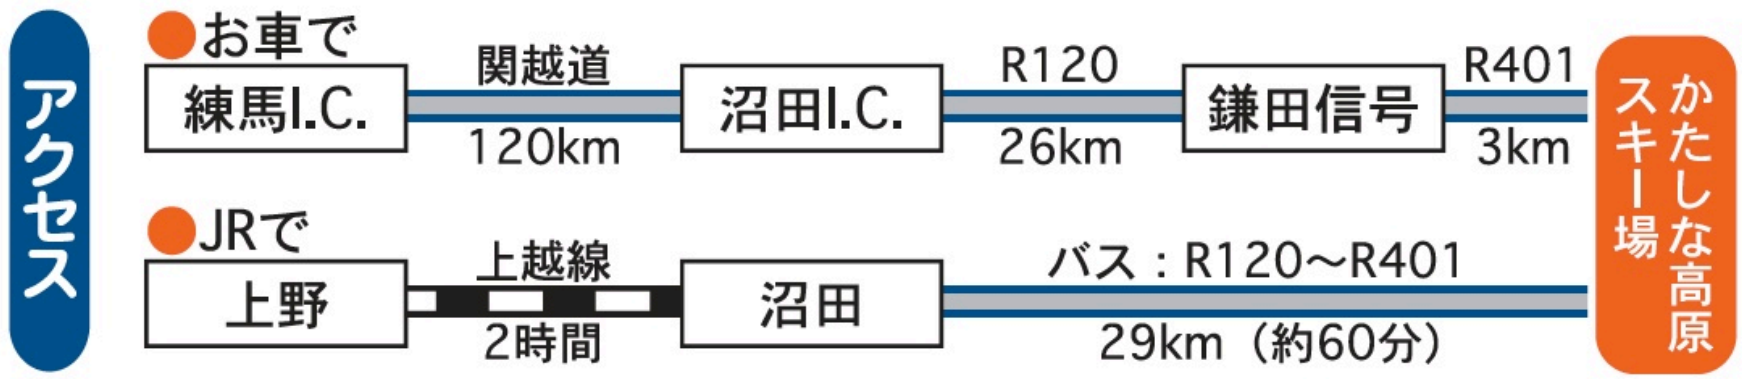

東京から近くてうれしい
練馬I.Cから約1時間50分でアクセスが良いスキー場です。

関越自動車道 沼田I.C 尾瀬方面へ約35分

※関越バスが接続しており便利です。※タクシーの場合は約45分

お問い合わせ・ご予約

かたしな高原総合案内

0278-58-2161

〒378-0413 群馬県利根郡片品村越本2990